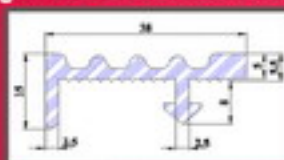

คุณสมบัติพิเศษ

ใช้งานได้กับบันไดทุกชนิด
ไม่ว่าจะเป็นหินอ่อน, หินขัด ฯลฯ
ช่วยกันลื่น มีความสะดวกทุกย่างก้าว
ในการขึ้นลง และช่วยป้องกันรักษามุนบันได

รูปตัด A-A/SECTION

สี/COLOUR

ดำ/BL01

งาช้าง/Y01

น้ำเงิน/B01